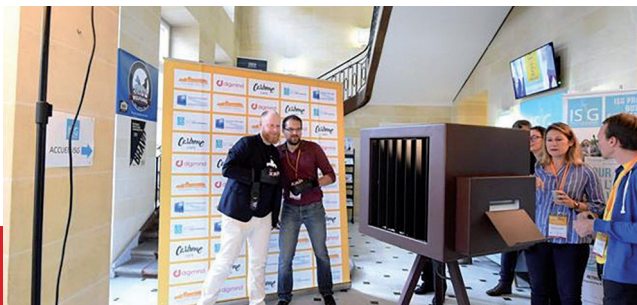

NOVA BEEZ

Nova Beez ? C'est la solution photobooth et visites virtuelles. Nous mettons la priorité sur la qualité du matériel utilisé, afin de vous proposer ce qu'il se fait de mieux sur le marché.

Nous travaillons avec les collectivités, les TPE PME, les grands groupes mais aussi les particuliers. Aujourd'hui le taux retour positif est de 100% sur nos prestations.

ACTIVITÉ

Nova beez vous accompagne et trouve la meilleure solution pour attirer des visiteurs sur votre stand et vous constituer une base email, mener une opération branding d'envergure sur un événement, valoriser vos partenaires, mettre vos réalisations en avant ...

www.nova-beez.com

/ CONTACT

06 26 27 27 89

sam@nova-beez.com

/ ADRESSE

13, rue des Parachutistes
67150 Gerstheim

Samuel SIEGWALT-ROSS